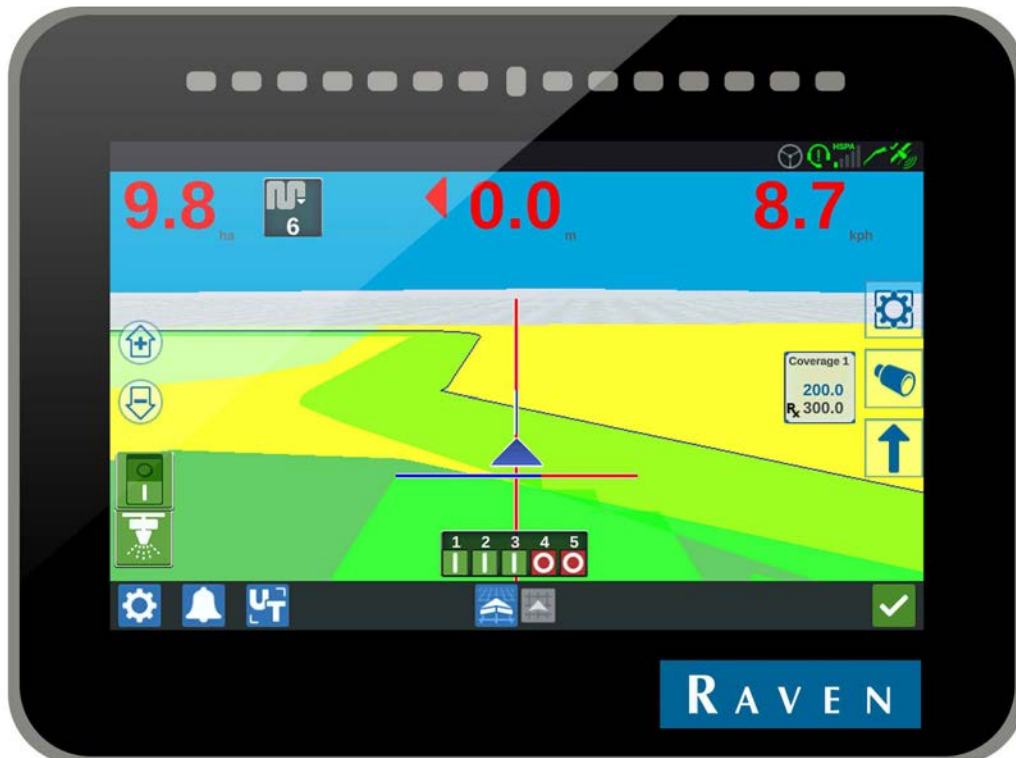

CR7™

INTUITIF - EVOLUTIF - ECONOMIQUE

Le dernier né de la gamme Raven est un écran compact et évolutif.

CR7 est une console compacte et légère qui dispose d'une interface personnalisable. Le concept de widget permet de configurer la page de travail en fonction de l'utilisateur ou du travail à faire. Doté des fonctions ISOBUS terminal universel et contrôleur de tâches, CR7 est une console polyvalente que vous pourrez utiliser pour tous vos travaux.

CR7™

AFFORDABLE - SCALABLE - EXCEPTIONAL VALUE

CARACTERISTIQUES

- Ecran tactile 7" wide
- Barre de guidage intégrée
- IP65
- 7-16V
- dimensions : 190 x 140 x 76 mm
- Fixation RAM C
- Certification CE

FUNCTIONALITY

- Guidage : droite A-B, A+, Pivot, Courbe, dernier passage
- compatible autoguidage RS1 et SC1
- interface simple et personnalisable
- ISOBUS terminal virtuel (inclu)
- ISOBUS Contrôleur de tâches (option)
- Coupure de tronçons visuelle jusqu'à 10 tronçons (inclu)
- Coupure de section ISOBUS jusqu'à 255 tronçons (option)
- modulation de dose jusqu'à 5 produits (option)
- Gestion des données par "Exploitant - Exploitation - Parcelles"
- Transfert de fichier et support à distance avec Slingshot
- Mise à jour en ligne automatique

HELPING FARMERS FEED THE WORLD

QUATRE ECRANS PRINCIPAUX

- Ecran de démarrage avec vue cartographique
- Page de paramètres, toujours accessible.
- Ecran de guidage facilement personnalisable en fonction de l'utilisation.
- Ecran ISOBUS pour gestion de l'outil.