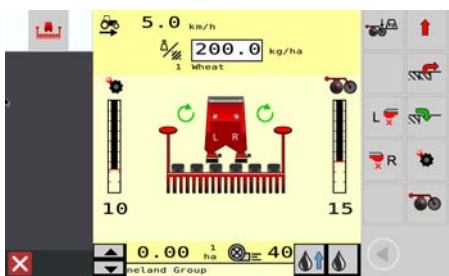

CR7™

INTUITIF - EVOLUTIF - ECONOMIQUE

Le dernier né de la gamme Raven est un écran compact et évolutif.

CR7 est une console compacte et légère qui dispose d'une interface personnalisable. Le concept de widget permet de configurer la page de travail en fonction de l'utilisateur ou du travail à faire. Doté des fonctions ISOBUS terminal universel et contrôleur de tâches, CR7 est une console polyvalente que vous pourrez utiliser pour tous vos travaux.

CR7™

AFFORDABLE - SCALABLE - EXCEPTIONAL VALUE

CARACTERISTIQUES

- Ecran tactile 7" wide
- Barre de guidage intégrée
- IP65
- 7-16V
- dimensions : 190 x 140 x 76 mm
- Fixation RAM C
- Certification CE

FUNCTIONALITY

- Guidage : droite A-B, A+, Pivot, Courbe, dernier passage
- compatible autoguidage RS1 et SC1
- interface simple et personnalisable
- ISOBUS terminal virtuel (inclu)
- ISOBUS Contrôleur de tâches (option)
- Coupure de tronçons visuelle jusqu'à 10 tronçons (inclu)
- Coupure de section ISOBUS jusqu'à 255 tronçons (option)
- modulation de dose jusqu'à 5 produits (option)
- Gestion des données par "Exploitant - Exploitation - Parcelles"
- Transfert de fichier et support à distance avec Slingshot
- Mise à jour en ligne automatique

HELPING FARMERS FEED THE WORLD

QUATRE ECRANS PRINCIPAUX

- Ecran de démarrage avec vue cartographique
- Page de paramètres, toujours accessible.
- Ecran de guidage facilement personnalisable en fonction de l'utilisation.
- Ecran ISOBUS pour gestion de l'outil.